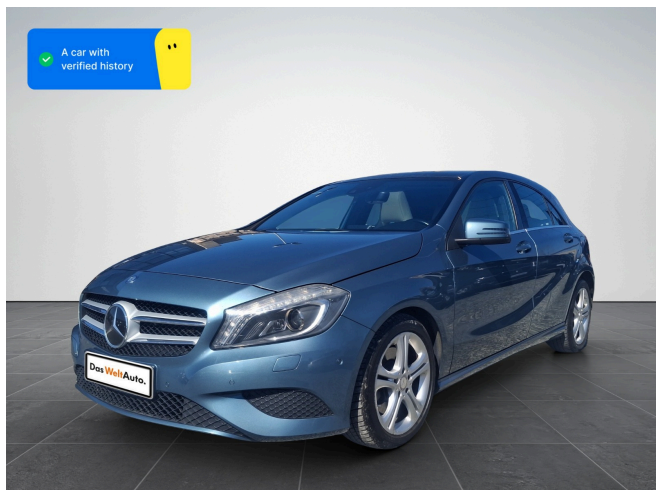

Mercedes-Benz A250 4Matic Aut

82.404 LEI | 16.350 €

Pretul expus este calculat la cursul din ziua facturarii. Cursul folosit este expus zilnic la biroul de informatii din cadrul societatii.

Marca	Mercedes-Benz
Model	A-klasse
Data prima înmatriculare	27.09.2013
An de fabricație	2013
Nr. Kilometri	132.686 km
Tip Caroserie	Hatchback
Putere Motor (Cp)	211
Capacitate (cm3)	1.991
Emisii (CO2)	126
Combustibil	Benzina
Cutie de viteze	Automata
Tracțiune	Tracțiune 4x4
Garantie	12 luni / 20.000 km

Caracteristici

Nr. Scaune	5	Tip Faruri	Xenon
Culoare Exterioară	Albastru	Tip Janta	Aliaj
Tapiterie	Piele Integral	Wheelsize	17"
Istoric de service	Documentat Integral	Cruise Control	Da
Climatizare	Climatizare Automata	Suspensie	Arcuri