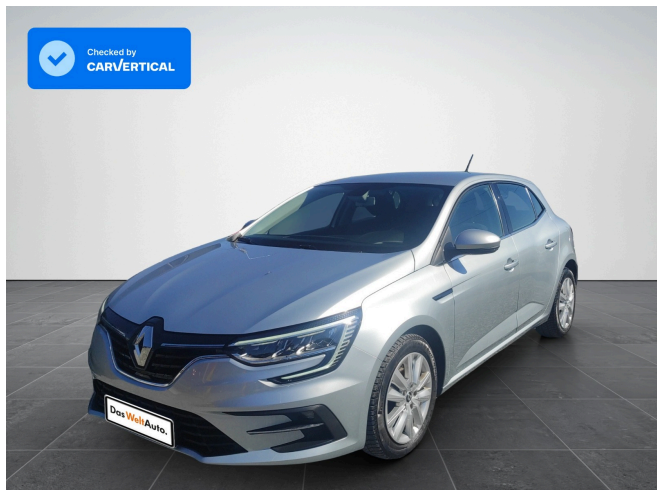

Marca	Renault
Model	Megane
Data prima înmatriculare	10.01.2022
An de fabricație	2022
Nr. Kilometri	69.324 km
Tip Caroserie	Hatchback
Putere Motor (Cp)	116
Capacitate (cm3)	1.461
Emisii (CO2)	117
Combustibil	Diesel
Cutie de viteze	Manuala
Tracțiune	Tracțiune Față
Garantie	12 luni / 20.000 km

Caracteristici

Nr. Scaune	5	Tip Faruri	LED
Culoare Exterioară	Argintiu	Tip Janta	Aliaj
Tapiterie	Textil	Wheelsize	16"
Istoric de service	Documentat Integral	Cruise Control	Da
Climatizare	Climatizare Automata	Suspensie	Arcuri