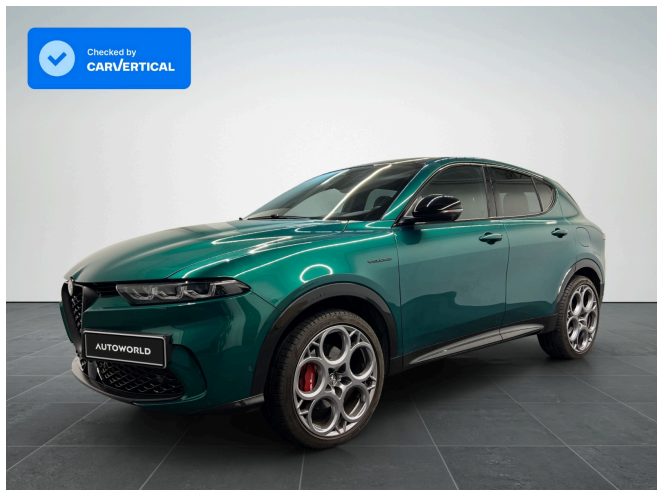

Alfa Romeo Tonale Veloce 1.3T PHEV

220.248 LEI

3,162.00 LEI / lună*

43.700 €

629.00 € / lună*

Pretul expus este calculat la cursul din ziua facturarii. Cursul folosit este expus zilnic la biroul de informatii din cadrul societatii.

Marca	Alfa Romeo
Model	Brera
Versiune Model	Veloce
Data prima înmatriculare	08.09.2023
An de fabricație	2023
Nr. Kilometri	7.833 km in crestere
Tip Caroserie	SUV
Putere Motor (Cp)	180
Capacitate (cm3)	1.332
Emisii (CO2)	128
Combustibil	Hybrid
Cutie de viteze	Automata
Tracțiune	Tracțiune 4x4
Garantie	3 ani de la livrare / 150.000 km

Caracteristici

Nr. Scaune	5	Tip Faruri	LED
Culoare Exterioară	Verde	Tip Janta	Aliaj
Tapiterie	Alcantara/Piele	Wheelsize	20"
Istoric de service	Documentat Integral	Cruise Control	Cruise Control Adaptiv
Climatizare	Climatizare Automata	Suspensie	Arcuri