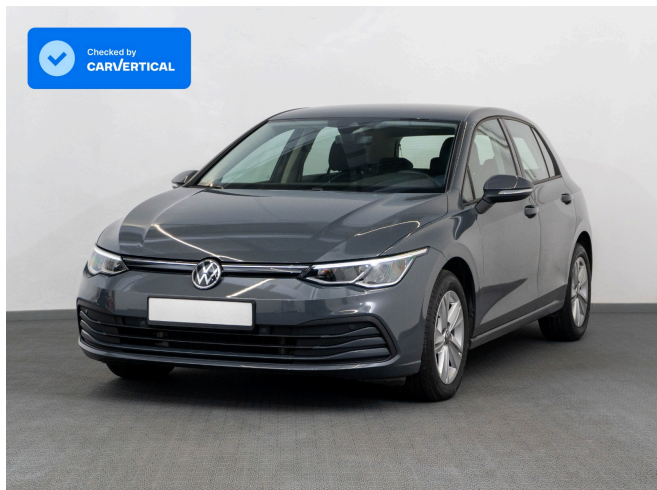

Marca	Volkswagen
Model	Golf
Versiune Model	Life
Data prima înmatriculare	25.09.2020
An de fabricație	2020
Nr. Kilometri	8.488 km
Tip Caroserie	Hatchback
Putere Motor (Cp)	116
Capacitate (cm3)	1.968
Emisii (CO2)	112
Combustibil	Diesel
Cutie de viteze	Manuala (6+1)
Tracțiune	Tracțiune Față
Garantie	12 luni / 20.000 km

Caracteristici

Nr. Scaune	5	Tip Faruri	LED
Culoare Exterioară	Gri	Tip Janta	Aliaj
Tapiterie	Textil	Wheelsize	16"
Istoric de service	Documentat Integral	Cruise Control	Cruise Control Adaptiv
Climatizare	Climatizare Automata	Suspensie	Arcuri