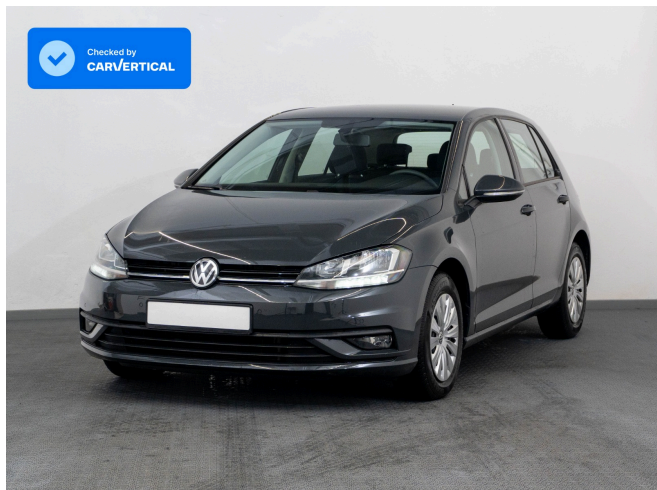

Marca	<b>Volkswagen</b>
Model	<b>Golf</b>
Versiune Model	<b>VII</b>
Data prima înmatriculare	<b>01.01.2020</b>
An de fabricație	<b>2020</b>
Nr. Kilometri	<b>99.280 km</b>
Tip Caroserie	<b>Hatchback</b>
Putere Motor (Cp)	<b>115</b>
Capacitate (cm3)	<b>1.598</b>
Emisii (CO2)	<b>106</b>
Combustibil	<b>Diesel</b>
Cutie de viteze	<b>Manuala (5+1)</b>
Trațiune	<b>Trațiune Față</b>
Garantie	<b>12 luni / 20.000 km</b>

## Caracteristici

Nr. Scaune	<b>5</b>	Tip Faruri	<b>Halogen</b>
Culoare Exterioară	<b>Gri</b>	Tip Janta	<b>Otel</b>
Tapiterie	<b>Textil</b>	Wheelsize	<b>15"</b>
Istoric de service	<b>Documentat Integral</b>	Suspensie	<b>Arcuri</b>
Climatizare	<b>Climatizare Automata</b>		