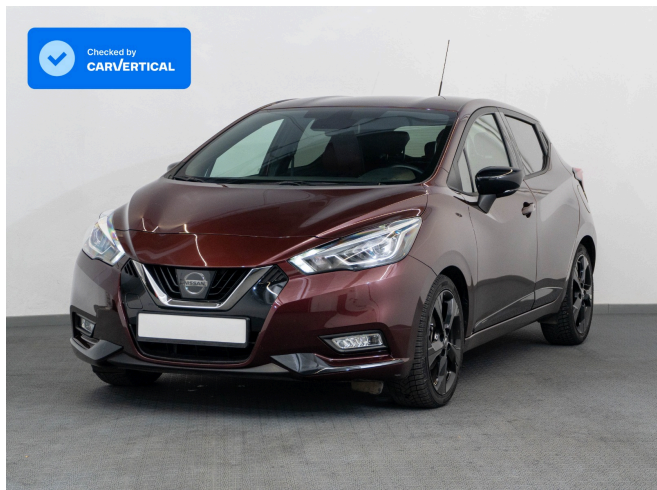

Nissan Micra 1.0 Acenta

63.504 LEI

998.00 LEI / lună*

12.600 €

198.00 € / lună*

Pretul expus este calculat la cursul din ziua facturarii. Cursul folosit este expus zilnic la biroul de informatii din cadrul societatii.

Marca	Nissan
Model	Micra
Versiune Model	Acenta
Data prima înmatriculare	31.10.2019
An de fabricație	2019
Nr. Kilometri	31.905 km
Tip Caroserie	Small car
Putere Motor (Cp)	71
Capacitate (cm3)	999
Emisii (CO2)	107
Combustibil	Benzina
Cutie de viteze	Manuala (5+1)
Tracțiune	Tracțiune Față
Garantie	12 luni / 20.000 km

Caracteristici

Nr. Scaune	5	Tip Faruri	Halogen
Culoare Exterioară	Rosu	Tip Janta	Aliaj
Tapiterie	Piele Integral	Wheelsize	17"
Istoric de service	Documentat Integral	Cruise Control	Da
Climatizare	Climatizare Automata	Suspensie	Arcuri