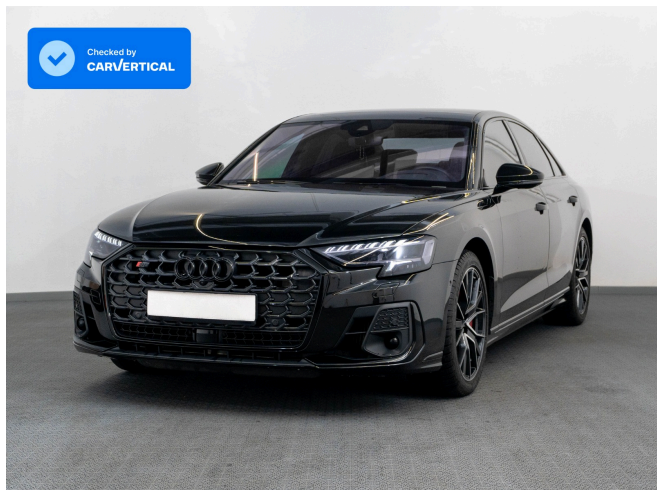

Marca	Audi
Model	S8
Versiune Model	4.0 TFSI quattro
Data prima înmatriculare	24.03.2022
An de fabricație	2022
Nr. Kilometri	27.076 km in crestere
Tip Caroserie	Sedan
Putere Motor (Cp)	571
Capacitate (cm3)	3.996
Emisii (CO2)	225
Combustibil	Benzina
Cutie de viteze	Automata
Tracțiune	Tracțiune 4x4
Garantie	Pana la 23.03.2027 / 100.000 km

Caracteristici

Nr. Scaune	5	Tip Faruri	Matrix
Culoare Exterioară	Negru	Tip Janta	Aliaj
Tapiterie	Piele Integral	Wheelsize	20"
Istoric de service	Documentat Integral	Cruise Control	Cruise Control Adaptiv
Climatizare	Climatizare Automata	Suspensie	Perne de aer