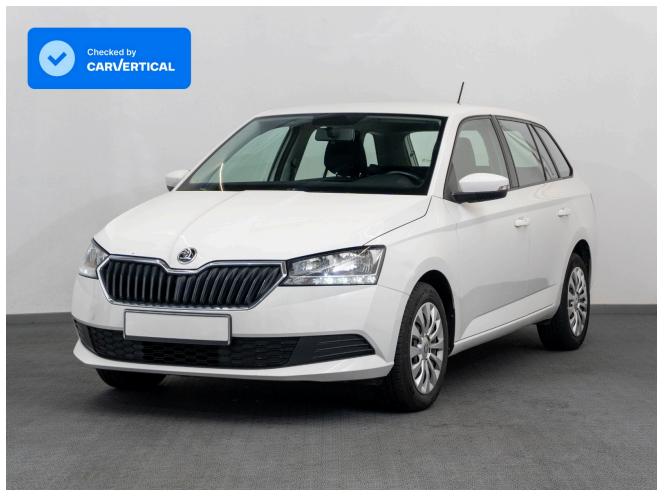

ŠKODA Fabia Combi Ambition 1.0 TSI

50.148 LEI

761.00 LEI / lună*

9.950 €

151.00 € / lună*

Pretul expus este calculat la cursul din ziua facturarii. Cursul folosit este expus zilnic la biroul de informatii din cadrul societatii.

Marca	Skoda
Model	Fabia
Versiune Model	Ambition
Data prima înmatriculare	15.01.2020
An de fabricație	2020
Nr. Kilometri	118.743 km
Tip Caroserie	Combi
Putere Motor (Cp)	95
Capacitate (cm3)	999
Emisii (CO2)	101
Combustibil	Benzina
Cutie de viteze	Manuala
Trațiune	Trațiune Față
Garantie	12 luni / 20.000 km

Caracteristici

Nr. Scaune	5	Tip Faruri	Halogen
Culoare Exterioară	Alb	Tip Janta	Otel
Tapiterie	Textil	Wheelsize	15"
Istoric de service	Documentat Integral	Cruise Control	Nu
Climatizare	Climatizare Manuala	Suspensie	Arcuri