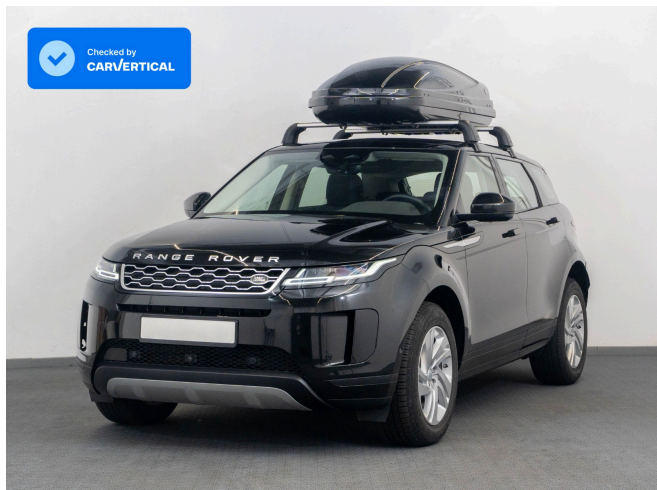

Land Rover Range Rover Evoque Basis

157.701 LEI

2,360.00 LEI / lună*

31.290 €

469.00 € / lună*

Pretul expus este calculat la cursul din ziua facturarii. Cursul folosit este expus zilnic la biroul de informatii din cadrul societatii.

Marca	Land Rover
Model	Range Rover Evoque
Data prima înmatriculare	10.05.2021
An de fabricație	2021
Nr. Kilometri	58.397 km
Tip Caroserie	SUV
Putere Motor (Cp)	204
Capacitate (cm3)	1.998
Emisii (CO2)	144
Combustibil	Diesel
Cutie de viteze	Automata
Tracțiune	Tracțiune 4x4

Caracteristici

Nr. Scaune	5	Tip Faruri	LED
Culoare Exterioară	Negru	Tip Janta	Aliaj
Tapiterie	Textil	Wheelsize	18"
Istoric de service	Documentat Integral	Cruise Control	Da
Climatizare	Climatizare Automata	Suspensie	Arcuri