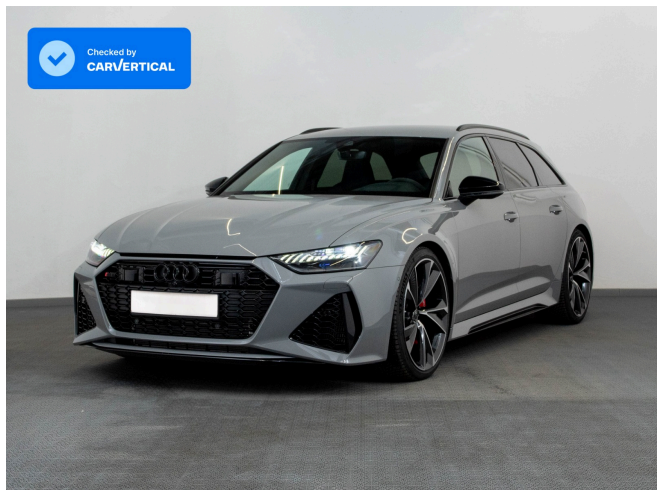

Marca	Audi
Model	RS6
Data prima înmatriculare	19.12.2023
An de fabricație	2023
Nr. Kilometri	13613 km in crestere
Tip Caroserie	Combi
Putere Motor (Cp)	600
Capacitate (cm3)	3.996
Emisii (CO2)	287
Combustibil	Benzina
Cutie de viteze	Automata (8+1)
Tracțiune	Tracțiune 4x4
Garantie	18.12.2027 / 120.000 km