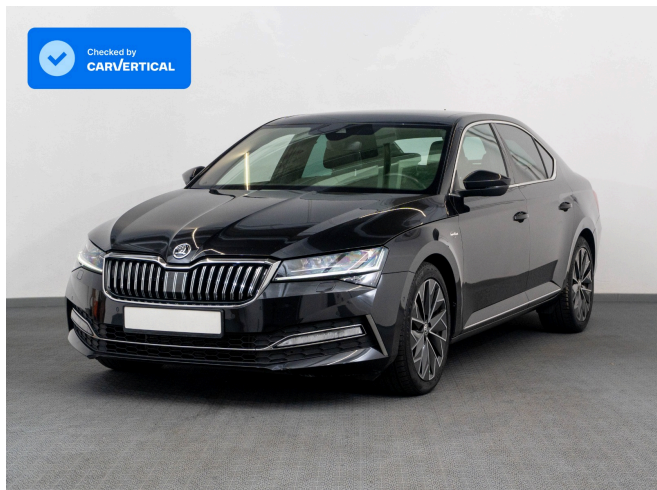

# Škoda Superb Laurin&Klement 2.0 TSI 4x4 DSG

**130.989 LEI**

2,013.00 LEI / lună\*

**25.990 €**

400.00 € / lună\*

Pretul expus este calculat la cursul din ziua facturarii. Cursul folosit este expus zilnic la biroul de informatii din cadrul societatii.

Marca	Skoda
Model	Superb
Versiune Model	Laurin&Klement
Data prima înmatriculare	05.11.2019
An de fabricație	2019
Nr. Kilometri	126097 km
Tip Caroserie	Sedan
Putere Motor (Cp)	272
Capacitate (cm3)	1.984
Emisii (CO2)	154
Combustibil	Benzina
Cutie de viteze	Automata (7+1)
Tracțiune	Tracțiune 4x4
Garantie	12 luni / 20.000 km

## Caracteristici

Nr. Scaune	5	Tip Faruri	LED
Culoare Exterioară	Negru	Tip Janta	Aliaj
Tapiterie	Piele Integral	Wheelsize	18"
Istoric de service	Documentat Integral	Cruise Control	Cruise Control Adaptiv
Climatizare	Climatizare Automata	Suspensie	Arcuri