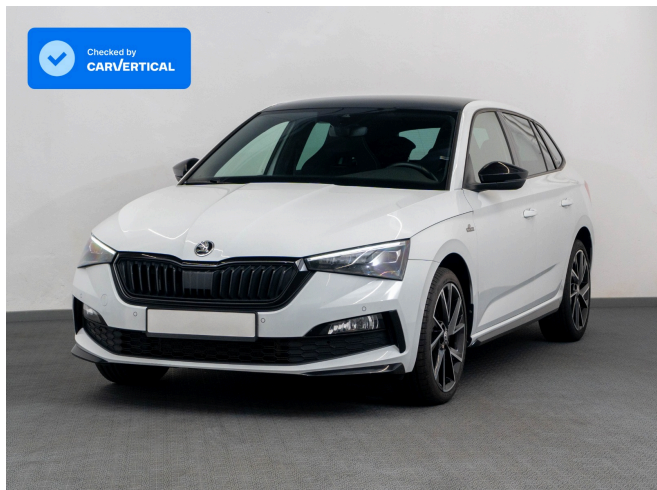

Skoda Scala Monte Carlo 1.5 TSI DSG

110.628 LEI

1,612.00 LEI / lună*

21.950 €

320.00 € / lună*

Pretul expus este calculat la cursul din ziua facturarii. Cursul folosit este expus zilnic la biroul de informatii din cadrul societatii.

Marca	Skoda
Model	Scala
Versiune Model	Monte Carlo
Data prima înmatriculare	01.02.2021
An de fabricație	2021
Nr. Kilometri	112330 km
Tip Caroserie	Hatchback
Putere Motor (Cp)	150
Capacitate (cm3)	1.498
Emisii (CO2)	132
Combustibil	Benzina
Cutie de viteze	Automata (7+1)
Tracțiune	Tracțiune Față
Garantie	12 luni / 20.000 km

Caracteristici

Nr. Scaune	5	Tip Faruri	LED
Culoare Exterioară	Alb	Tip Janta	Aliaj
Tapiterie	Textil	Wheelsize	18"
Istoric de service	Documentat Integral	Cruise Control	Da
Climatizare	Climatizare Automata	Suspensie	Arcuri