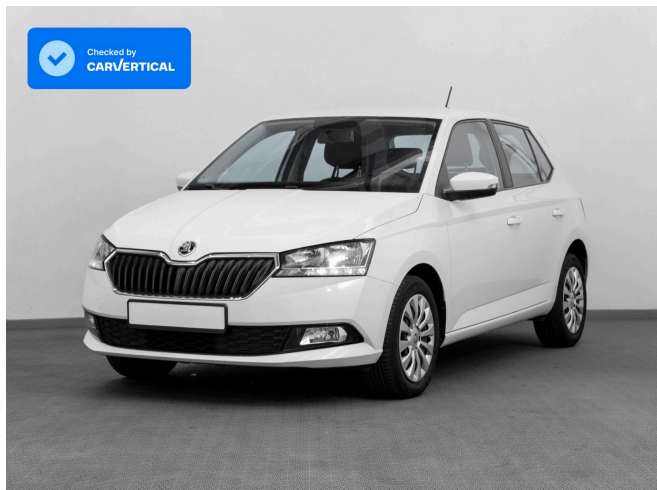

Marca	Skoda
Model	Fabia
Versiune Model	Smart 1.0 TSI
Data prima înmatriculare	30.08.2019
An de fabricație	2019
Nr. Kilometri	64801 km
Tip Caroserie	Hatchback
Putere Motor (Cp)	95
Capacitate (cm3)	999
Emisii (CO2)	124
Combustibil	Benzina
Cutie de viteze	Manuala (5+1)
Tracțiune	Tracțiune Față
Garantie	12 luni / 20.000 km

Caracteristici

Nr. Scaune	5	Tip Faruri	Halogen
Culoare Exterioară	Alb	Tip Janta	Otel
Tapiterie	Textil	Wheelsize	15"
Istoric de service	Documentat Integral	Cruise Control	Da
Climatizare	Climatizare Manuala	Suspensie	Arcuri