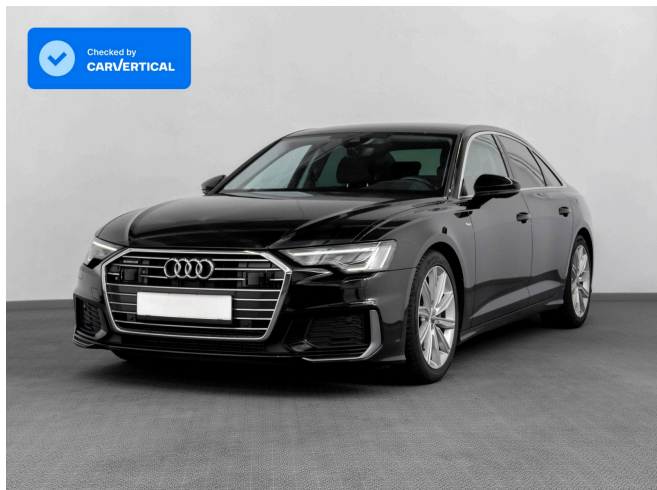

Audi A6 45 TDI quattro

163.500 LEI

2,478.00 LEI / lună*

32.700 €

493.00 € / lună*

Pretul expus este calculat la cursul din ziua facturarii. Cursul folosit este expus zilnic la biroul de informatii din cadrul societatii.

Marca	Audi
Model	A6
Data prima înmatriculare	22.01.2019
An de fabricație	2019
Nr. Kilometri	131087 km
Tip Caroserie	Sedan
Putere Motor (Cp)	231
Capacitate (cm3)	2.967
Emisii (CO2)	146
Combustibil	Diesel
Cutie de viteze	Automata
Tracțiune	Tracțiune 4x4
Garantie	12 luni / 20.000 km

Caracteristici

Nr. Scaune	5	Tip Faruri	LED
Culoare Exterioară	Negru	Tip Janta	Aliaj
Tapiserie	Alcantara/Piele	Wheelsize	19"
Istoric de service	Documentat Integral	Cruise Control	Cruise Control Adaptiv
Climatizare	Climatizare Automata	Suspensie	Arcuri

* Pachetele disponibile pe acest website, inclusiv prezenta oferta, se adreseaza exclusiv persoanelor fizice. Finantarea se face in credit in LEI oferit de Porsche Leasing Romania IFN SA, asigurarea CASCO prin Porsche Asigurari fiind inclusa. Rata afisata mai sus este calculata pentru un autovehicul rulat, cu o dobanda de 12,69% (fixa), pe o durata de 60 luni, cu avans 25%, DAE 10,84%, DAE total (finantare si asigurare CASCO) 24,18%. Oferta de asigurare comunicata este informativa si poate fi modificata de catre asigurator in urma validarii valorii asigurate si datelor introduse. Toate valorile includ TVA.

+40 264 502 670
hello@carcloud.ro