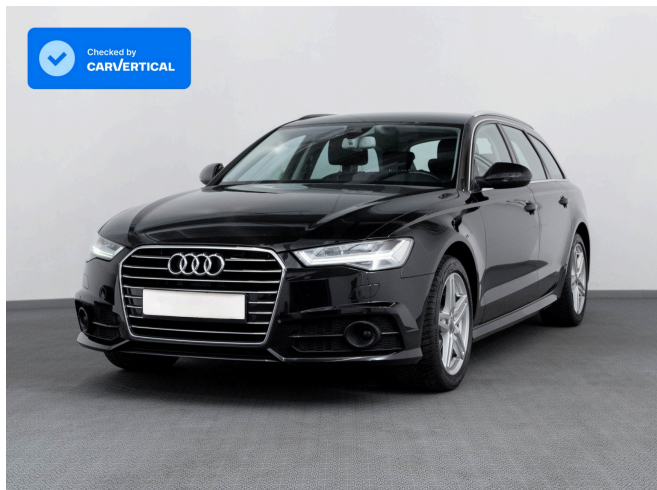

Marca	Audi
Model	A6
Versiune Model	Avant 2.0 TDI ultra
Data prima înmatriculare	17.05.2017
An de fabricație	2017
Nr. Kilometri	177090 km
Tip Caroserie	Combi
Putere Motor (Cp)	190
Capacitate (cm3)	1.968
Emisii (CO2)	115
Combustibil	Diesel
Cutie de viteze	Automata (7+1)
Tracțiune	Tracțiune Față
Garantie	12 luni / 20.000 km

Caracteristici

Nr. Scaune	5	Tip Faruri	LED
Culoare Exterioară	Negru	Tip Janta	Aliaj
Tapiterie	Textil	Cruise Control	Cruise Control Adaptiv
Istoric de service	Documentat Integral	Suspensie	Arcuri
Climatizare	Climatizare Automata		