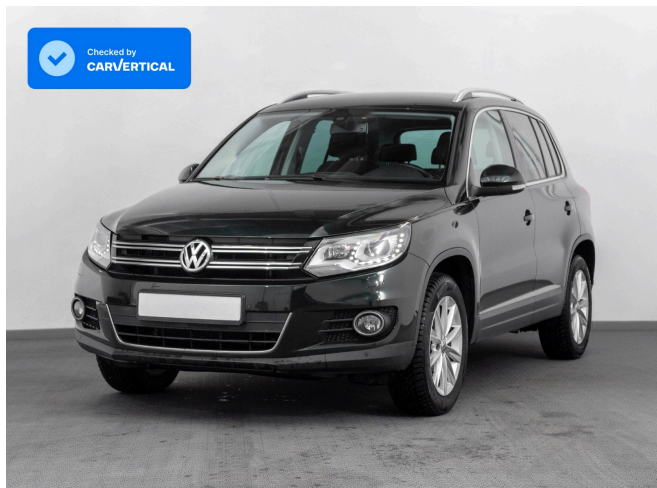

# VW Tiguan Sport&Style 1.4 TSI DSG

**72.750 LEI**

2,937.00 LEI / lună\*

**14.550 €**

591.00 € / lună\*

Pretul expus este calculat la cursul din ziua facturării. Cursul folosit este expus zilnic la biroul de informații din cadrul societății.

Marca	<b>Volkswagen</b>
Model	<b>Tiguan</b>
Versiune Model	<b>Atitt.Sport&amp;Style BMT 1,4 TSI DSG</b>
Data prima înmatriculare	<b>08.12.2014</b>
An de fabricație	<b>2014</b>
Nr. Kilometri	<b>129836 km</b>
Tip Caroserie	<b>SUV</b>
Putere Motor (Cp)	<b>160</b>
Capacitate (cm3)	<b>1390</b>
Emisii (CO2)	<b>164</b>
Combustibil	<b>Benzina</b>
Cutie de viteze	<b>Automata</b>
Trațiune	<b>Trațiune Față</b>
Garantie	<b>12 luni / 20.000 km</b>