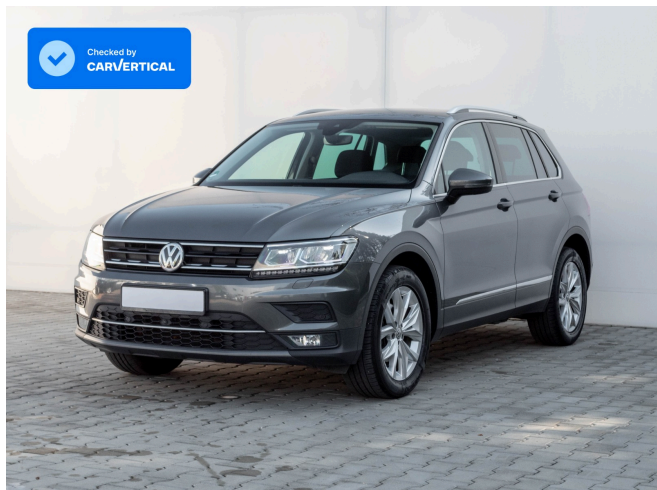

VW Tiguan Highline 2,0 TDI DSG 4Motion

135.930 LEI

1,846.00 LEI / lună*

27.350 €

371.50 € / lună*

Pretul expus este calculat la cursul din ziua facturarii. Cursul folosit este expus zilnic la biroul de informatii din cadrul societatii.

Marca	Volkswagen
Model	Tiguan
Versiune Model	Highline
Data prima înmatriculare	19.12.2019
An de fabricație	2019
Nr. Kilometri	111275 km
Tip Caroserie	SUV
Putere Motor (Cp)	150
Capacitate (cm3)	1968
Emisii (CO2)	142
Combustibil	Diesel
Cutie de viteze	Automata (7+1)
Tracțiune	Tracțiune 4x4
Garantie	12 luni / 20.000 km

Caracteristici

Nr. Scaune	5	Tip Faruri	LED
Culoare Exterioară	Gri	Tip Janta	Aliaj
Tapiterie	Alcantara	Wheelsize	18
Istoric de service	Documentat Integral	Cruise Control	Cruise Control Adaptiv
Climatizare	Climatizare Automata	Suspensie	Arcuri