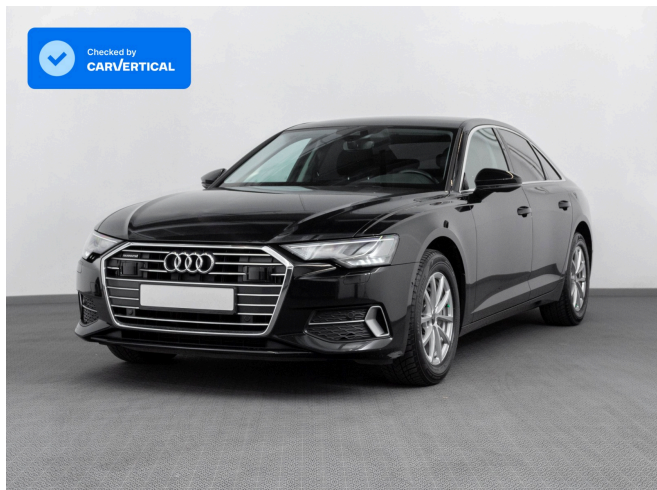

Audi A6 Sport 40 TDI quattro

196.250 LEI

2,865.00 LEI / lună*

39.250 €

573.00 € / lună*

Pretul expus este calculat la cursul din ziua facturarii. Cursul folosit este expus zilnic la biroul de informatii din cadrul societatii.

Marca	Audi
Model	A6
Versiune Model	Sport
Data prima înmatriculare	06.02.2021
An de fabricație	2021
Nr. Kilometri	59890 km
Tip Caroserie	Sedan
Putere Motor (Cp)	204
Capacitate (cm3)	1.968
Emisii (CO2)	147
Combustibil	Diesel
Cutie de viteze	Automata
Tracțiune	Tracțiune 4x4
Garantie	12 luni / 20.000 km

Caracteristici

Nr. Scaune	5	Tip Faruri	LED
Culoare Exterioară	Negru	Tip Janta	Aliaj
Tapiterie	Textil	Wheelsize	17"
Istoric de service	Documentat Integral	Cruise Control	Cruise Control Adaptiv
Climatizare	Climatizare Automata	Suspensie	Arcuri

* Pachetele disponibile pe acest website, inclusiv prezenta oferta, se adreseaza exclusiv persoanelor fizice. Finantarea se face in credit in LEI oferit de Porsche Leasing Romania IFN SA, asigurarea CASCO prin Porsche Asigurari fiind inclusa. Rata afisata mai sus este calculata pentru un autovehicul rulat cu o dobanda de 12,69% (fixa), pe o durata de 60 luni, cu avans 35%, DAE 10,72%, DAE total (finantare si asigurare CASCO) 25,93%. Oferta de asigurare comunicata este informativa si poate fi modificata de catre asigurator in urma validarii valorii asigurate si datelor introduse. Toate valorile includ TVA.

+40 264 502 670
hello@carcloud.ro