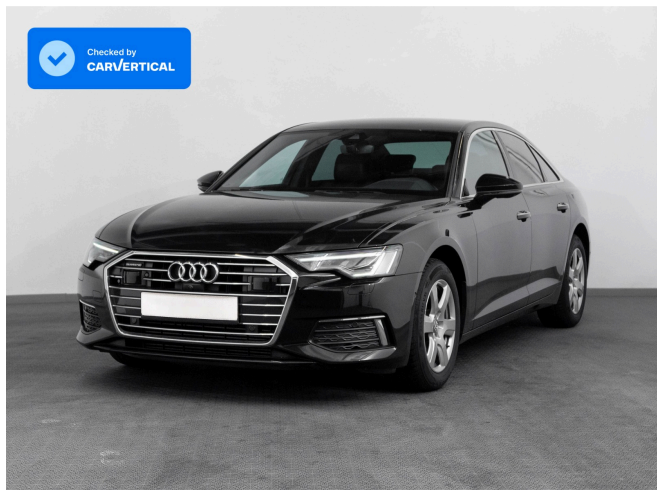

Marca	Audi
Model	A6
Data prima înmatriculare	17.05.2019
An de fabricație	2019
Nr. Kilometri	73840 km
Tip Caroserie	Sedan
Putere Motor (Cp)	286
Capacitate (cm3)	2.967
Combustibil	Diesel
Cutie de viteze	Automata (8+1)
Tracțiune	Tracțiune 4x4

Caracteristici

Nr. Scaune	5	Tip Faruri	LED
Culoare Exterioară	Negru	Tip Janta	Aliaj
Tapiterie	Piele Integral	Cruise Control	Cruise Control Adaptiv
Istoric de service	Documentat Integral	Suspensie	Arcuri
Climatizare	Climatizare Automata		