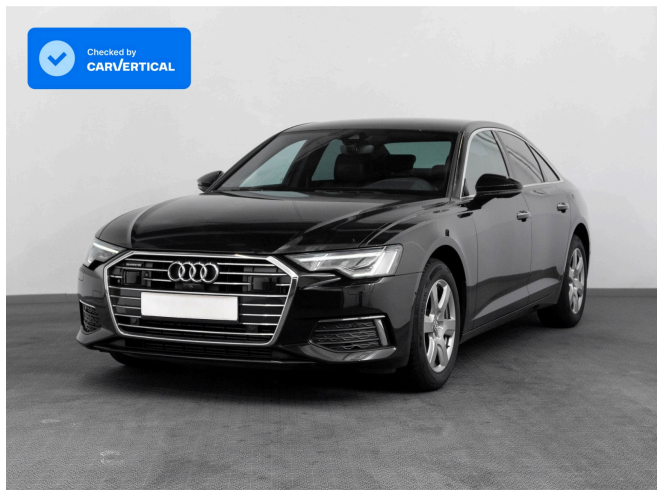

Audi A6 Design 50 TDI quattro

203.969 LEI

3,022.00 LEI / lună*

41.040 €

608.00 € / lună*

Pretul expus este calculat la cursul din ziua facturarii. Cursul folosit este expus zilnic la biroul de informatii din cadrul societatii.

Marca	Audi
Model	A6
An de fabricație	2019
Nr. Kilometri	73840
Tip Caroserie	Sedan
Putere Motor (Cp)	286
Capacitate (cm3)	2.967
Combustibil	Diesel
Cutie de viteze	Automata (8+1)
Tracțiune	Tracțiune 4x4

Caracteristici

Nr. Scaune	5	Tip Faruri	LED
Culoare Exterioară	Negru	Tip Janta	Aliaj
Tapiterie	Piele Integral	Cruise Control	Cruise Control Adaptiv
Istoric de service	Documentat Integral	Suspensie	Arcuri
Climatizare	Climatizare Automata		

* Pachetele disponibile pe acest website, inclusiv prezenta oferta, se adreseaza exclusiv persoanelor fizice. Finantarea se face in credit in LEI oferit de Porsche Leasing Romania IFN SA, asigurarea CASCO prin Porsche Asigurari fiind inclusa. Rata afisata mai sus este calculata pentru un autovehicul rulat, cu o dobanda de 12,69% (fixa), pe o durata de 60 luni, cu avans 25%, DAE 10,84%, DAE total (finantare si asigurare CASCO) 24,18%. Oferta de asigurare comunicata este informativa si poate fi modificata de catre asigurator in urma validarii valorii asigurate si datelor introduse. Toate valorile includ TVA. Creditul auto este un produs comercializat prin Porsche Leasing Romania IFN S.A., J23/493/2004, CUI 12064199, B-dul Pipera nr.2, cladirea Porsche, Voluntari, judetul Ilfov

+40 264 502 670
hello@carcloud.ro